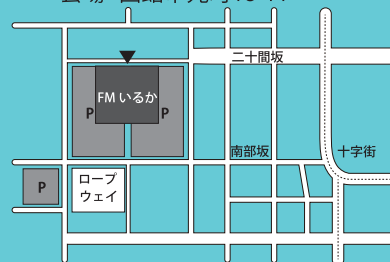

財団法人 北海道国際交流センター (HIF)

日時

平成24年2月22日 (水)

17:00 開場 17:30開演

参加無料

会場：函館市元町18-11

カフェ・ペルラ (FM いるかビル 2F)

プログラム